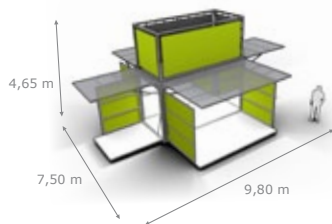

das Modul
the module

flexibler Einsatz
flexible usage

Ein-Mann-Handling
one-person handling

schneller Aufbau
fast set-up

abschließbar
lockable

wetterfest
weatherproof

Doppelt hält mehr: modulbox MAX

Unser leichter Riese kann von einer Person schnell aufgebaut und zu einer, mehreren oder allen Seiten geöffnet werden.

Der wandelbare Bau bietet als Bühne, geschlossener Raum oder luftiger Pavillon Platz für einen Konzertflügel, eine Modeshow oder Ecksofagarnitur. Oder was Sie sonst so Großes vor haben.

Size does matter: modulbox MAX