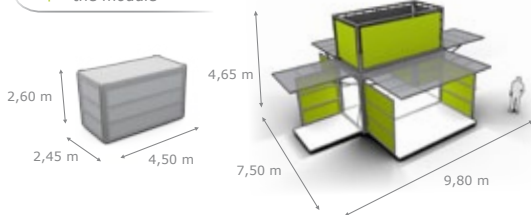

Lounge  
Festival Modul  
modulbox-max  
Event 500m<sup>2</sup>+  
Messe  
Promotion  
Roadshow  
Photobox  
Bar  
Gastromodul  
Schwimm-Bar  
moseum  
container concepte  
Exponate  
exponatpark

das Modul  
the module

## NEU! Doppelt hält mehr: modulbox-max

Unser leichter Riese kann von einer Person schnell aufgebaut und zu einer, mehreren oder allen Seiten geöffnet werden. Der wandelbare Bau bietet als Bühne, geschlossener Raum oder luftiger Pavillon Platz für einen Konzertflügel, eine Modeshow oder Ecksofagarnitur. Oder was Sie sonst so Großes vor haben.

## NEW! Size does matter: modulbox-max

Our lightweight giant can be set up in one hour by one person and can be opened to one, more or all sides. The flexible construction serves as a stage, a closed space or an airy pavilion and offers you enough room for a grand piano, a fashion show or a wrap-around couch suite. Or whatever grand scheme you may have in mind.