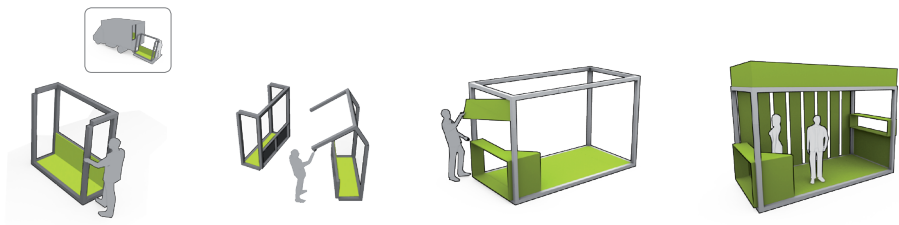

Shop-durch-Tür-Verkauf

Das mo pop passt durch eine Tür, wird per Hand geschoben und in 10 Minuten zimmergroß aufgebaut. So werden Präsentationen und Promotion-Aktionen im Indoor-Bereich einfach – in Einkaufszentren und auf Kongressen, als temporärer Verkaufs- oder Infostand.

Tür-zu-Tür war gestern. Probieren Sie Shop-durch-Tür.

Das mo pop passt durch eine Tür, wird per Hand geschoben und in 10 Minuten aufgebaut. Mehrfach verwendbar und individuell gestaltbar lässt das dezente und durchdachte Design Ihre Marke glänzen. So werden Präsentationen und Promotion-Aktionen einfach – in Malls und auf Kongressen, als temporärer Verkaufs- oder Infostand.

Door-to-door is so yesterday. Try out shop-through-door.

Our mo pop fits through a door, is transported by hand and turned into a room in 10 minutes. Reusable and rebrandable, the design is smart, subtle and lets your brand shine. mo pop makes presentations and promotion activities in shopping malls and at conferences easy – as a temporary sales or info point.

das Modul
the module

10 min Aufbau
10 min set-up

robust und hochwertig
tough and premium

wetterfest
weatherproof

flexible Layouts
extensible layouts

standard Transport
standard transport

zum Video!