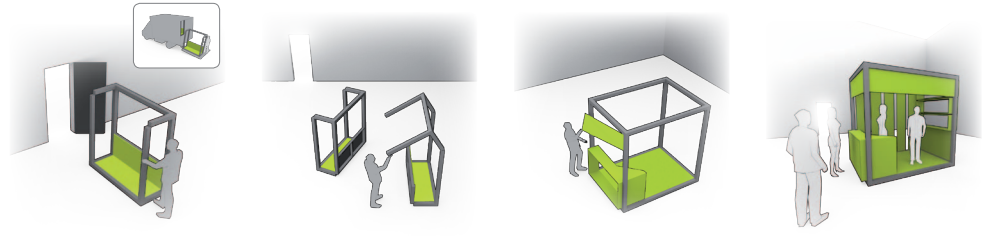

10 min Aufbau
10 min set-up

robust und hochwertig
tough and premium

Einhand Bedienung
one man handling