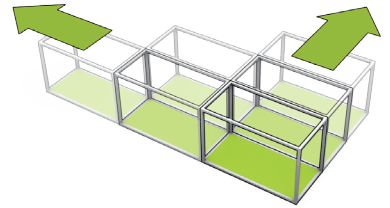

das Modul
the module

10 min Aufbau
10 min set-up

robust und hochwertig
tough and premium

wetterfest
weatherproof

flexible Layouts
extensible layouts

standard Transport
standard transport

zum Video!