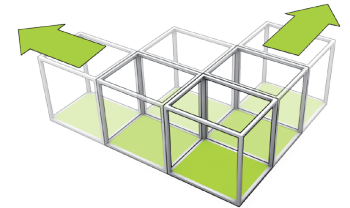

flexible Layouts
extensible layouts

standard Transport
standard transport