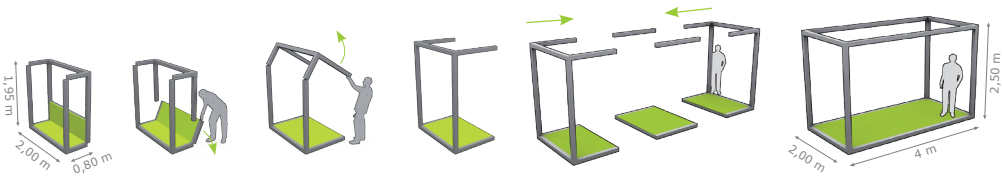

das Modul
the module