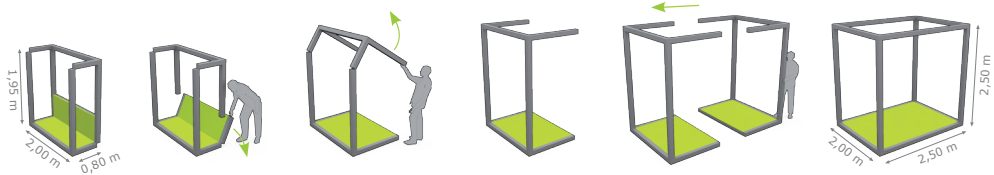

das Modul
the module