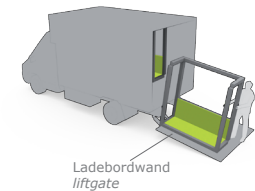

das Modul
the module

10 min Aufbau
10 min set-up

robust und hochwertig
tough and premium

Einhand Bedienung
one man handling

flexible Layouts
extensible layouts

standard Transport
standard transport

zum Video!

Tür-zu-Tür war gestern. Probieren Sie Shop-durch-Tür.

Das mo pop passt durch eine Tür, wird per Hand geschoben und in 10 Minuten aufgebaut. Mehrfach verwendbar und individuell gestaltbar lässt das dezente und durchdachte Design Ihre Marke glänzen. So werden Präsentationen und Promotion-Aktionen einfach – in Malls und auf Kongressen, als temporärer Verkaufs- oder Infostand.