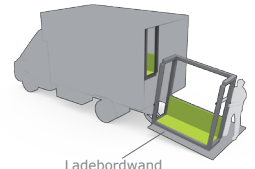

das Modul
the module

10 min Aufbau
10 min set-up

robust und hochwertig
tough and premium

wetterfest
weatherproof

flexible Layouts
extensible layouts

standard Transport
standard transport

zum Video!