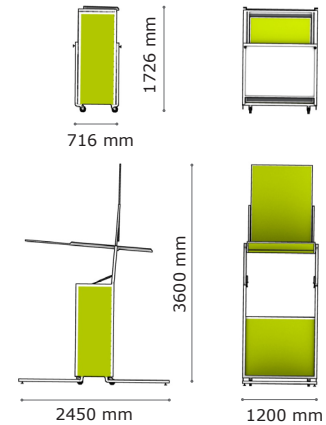

# NUTZERFREUNDLICHE FORMATE *USER FRIENDLY DIMENSIONS*

**kompakte Maß**  
*compact dimensions*

open

closed

kinderleicht!  
very easy!

## Variante Variants

A

710 mm

2000 mm

B

800 mm

1800 mm

C