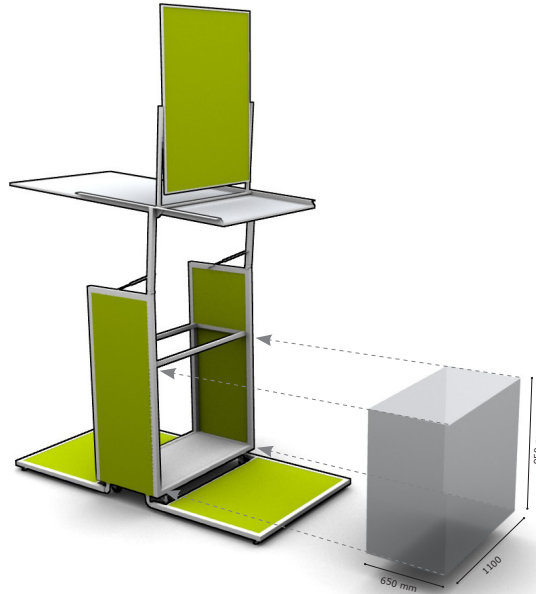

# Component *individual fitout*

**modular**  
*modular*

**Büro/POS Set**  
*office / POS setup*

**Shop/Merchandising Set**  
*shop/merchandising setup*

**Multimedien Set**  
*multimedia setup*

**Gastronomie Set**  
*catering setup*

## Variante Variants

A

710 mm

2000 mm

B

800 mm

1800 mm

C