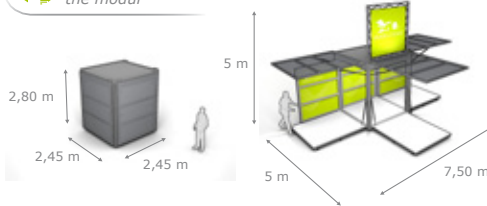

Roadshow 500m²
umgesetzt mit / realised with:

10 x

modulbox statisch
21 verschiedene Plätze
verschiedene Layout

m o systeme

Premium Brandspaces für Outdoor & Indoor

modulbox®
mo systeme GmbH & Co KG
kastanienallee 29-30
10435 berlin | deutschland

t+49 (0)30 4171 4771
f+49 (0)30 4171 4909
info@mo-systeme.com
www.mo-systeme.com

Lounge
Festival Modul
mobiler Shop
Event 500m²+
Messe
Promotion
Roadshow
Photobox
Bar
Gastromodul
Schwimm-Bar
moseum
container concepte
Exponate
exponatpark

zum Video!

das Modul
the modul

modular
modular