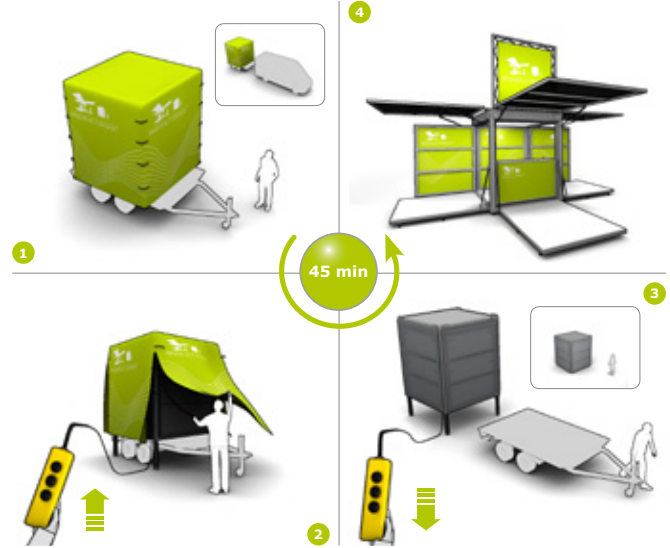

4

3

2

**Lounge
Festival Modul
mobiler Shop
Event 500m²+
Messe
Promotion
Roadshow
Photobox
Bar
Gastromodul
Schwimm-Bar
moseum
container concepte
Exponate
exponatpark**

zum Video!

schneller Aufbau
fast set-up

wetterfest
weatherproof

Einhand Bedienung
one man handling

Schwimm-Bar

m o systeme.com

Schwimm-Bar
umgesetzt mit / realised with:

2 x modulbox
+ Ponton

mo systeme
Premium Brandspaces für Outdoor & Indoor

modulbox
mo systeme GmbH & Co KG
kastanienallee 29-30
10435 berlin | deutschland