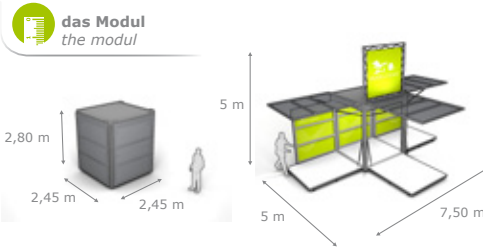

4

3

2

**Lounge
Festival Modul
mobiler Shop
Event 500m²+
Messe
Promotion
Roadshow
Photobox
Bar
Gastromodul
Schwimm-Bar
moseum
container concepte
Exponate
exponatpark**

zum Video!

schneller Aufbau
fast set-up