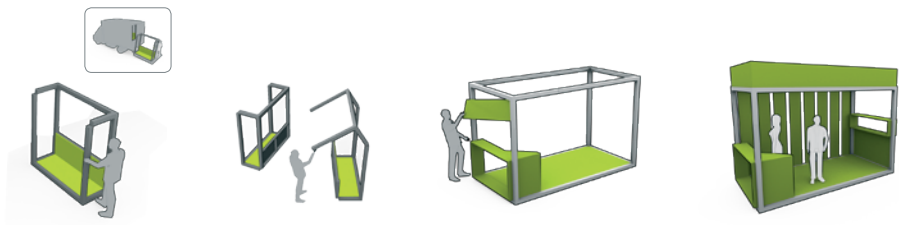

10 min Aufbau
10 min set-up

robust und hochwertig
tough and premium

wetterfest
weatherproof