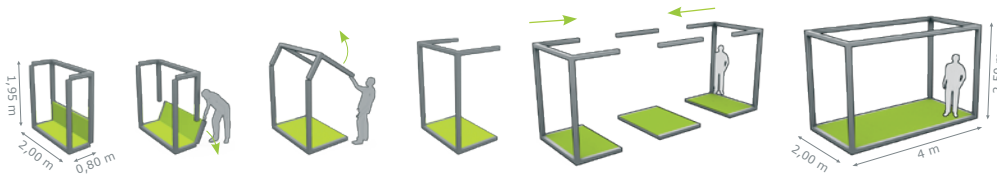

das Modul
the module