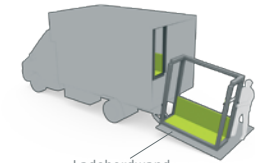

**das Modul**  
the module

**10 min Aufbau**  
10 min set-up

**robust und hochwertig**  
tough and premium

**wetterfest**  
weatherproof

**flexible Layouts**  
extensible layouts

**standard Transport**  
standard transport

Ladebordwand  
liftgate

zum Video!