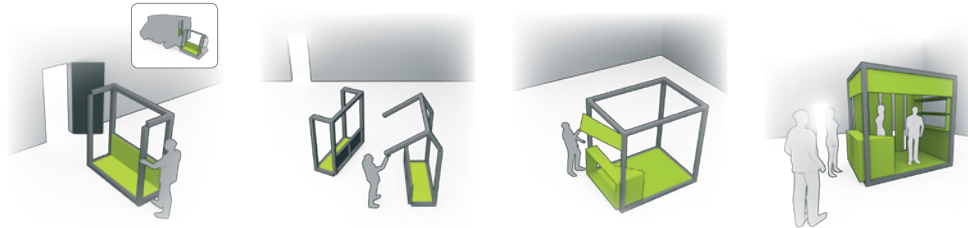

10 min Aufbau
10 min set-up

robust und hochwertig
tough and premium

Einhand Bedienung
one man handling