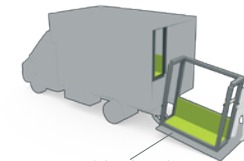

zum Video!

**Tür-zu-Tür war gestern. Probieren Sie Shop-durch-Tür.**

Das mo pop passt durch eine Tür, wird per Hand geschoben und in 10 Minuten aufgebaut. Mehrfach verwendbar und individuell gestaltbar lässt das dezente und durchdachte Design Ihre Marke glänzen. So werden Präsentationen und Promotion-Aktionen einfach – in Malls und auf Kongressen, als temporärer Verkaufs- oder Infostand.