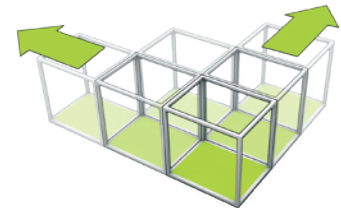

flexible Layouts
extensible layouts

standard Transport
standard transport