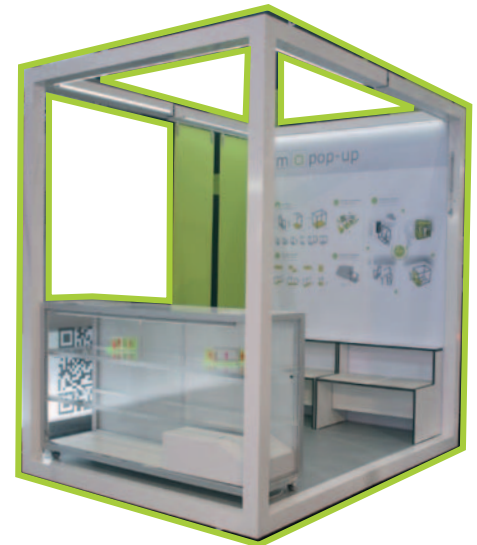

## Shop-durch-Tür-Verkauf

Das mo pop passt durch eine Tür, wird per Hand geschoben und in 10 Minuten zimmergroß aufgebaut. So werden Präsentationen und Promotion-Aktionen im Indoor-Bereich einfach – in Einkaufszentren und auf Kongressen, als temporärer Verkaufs- oder Infostand.

## Shop-through-door sales

*Our mo pop fits through a door, is transported by hand and turned into a room in 10 minutes. Thus, indoor presentations and promotion activities are easily realized: in shopping malls and at conferences, as a temporary sales or information booth.*

zum Video!

**Tür-zu-Tür war gestern. Probieren Sie Shop-durch-Tür.**

Das mo pop passt durch eine Tür, wird per Hand geschoben und in 10 Minuten aufgebaut. Mehrfach verwendbar und individuell gestaltbar lässt das dezente und durchdachte Design Ihre Marke glänzen. So werden Präsentationen und Promotion-Aktionen einfach – in Malls und auf Kongressen, als temporärer Verkaufs- oder Infostand.

**Door-to-door is so yesterday. Try out shop-through-door.**

Our mo pop fits through a door, is transported by hand and turned into a room in 10 minutes. Reusable and rebrandable, the design is smart, subtle and lets your brand shine. mo pop makes presentations and promotion activities in shopping malls and at conferences easy – as a temporary sales or info point.