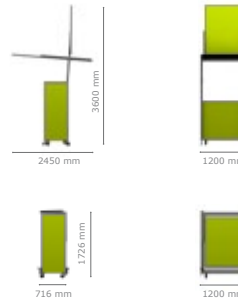

kompakte Maße
compact dimensions