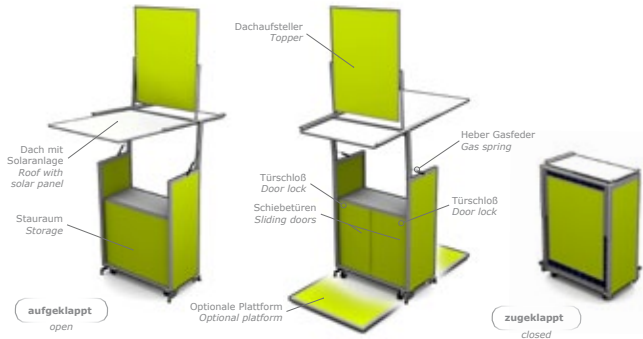

wetterfest
weatherproof

abschließbar
lockable

kompakte Maße
compact dimensions

modular
modular

schneller Aufbau
fast set-up

Ein-Mann-Handling
one-person handling

wiederverwendbar
interchangeable

standard Transport
standard Transport

Kraftvolle Kleinstbesetzung mit mo5

Unser kleinstes Tool ist nur 1,7 m groß, wird per Hand geschoben und erreicht so leicht die verstecktesten Winkel. Ausgeklappt sorgt das 3,6 m große mo5 für Aufmerksamkeit, egal ob als Theke, Stand oder Bar. Da Dach- und Bodenplatten optional sind, kann es innen und außen benutzt werden und ist kinderleicht zu transportieren und bedienen.

Extra small, exceptionally striking: mo5

Our smallest tool is only 1.7 m tall and can be wheeled in by hand to save events in the tightest of spots. When unfolded, it stands 3.6 m tall and is a real attention getter, whether as a booth, counter or bar. Roof and floor panels are optional, so this versatile promotion tool can be used both inside and outside and is incredibly easy to handle.