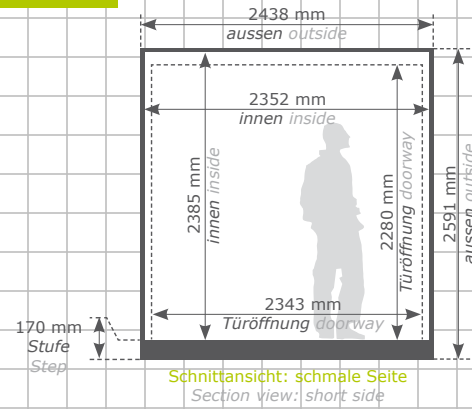

Ansicht vorne links
 Front left view

3D
 Ansicht
 view

Ansicht vorne rechts
 Front right view

Technische Details
 Technical details

mo container

**Container 20''
 standard**

Container 20''
 standard

Zur Übersicht
 To overview

Ansicht vorne links
 Front left view

3D
 Ansicht
 view

Ansicht vorne rechts
 Front right view

Technische Details
 Technical details

mo container

Container 20"
doppel Türen

Container 20"
double doors

Zur Übersicht
 To overview

Ansicht vorne rechts
 Front right view

3D
 Ansicht
 view

Ansicht vorne links
 Front left view

3D
 Ansicht
 view

Technische Details
 Technical details

mo container

**Container 20''
 openside**

Container 20''
 openside