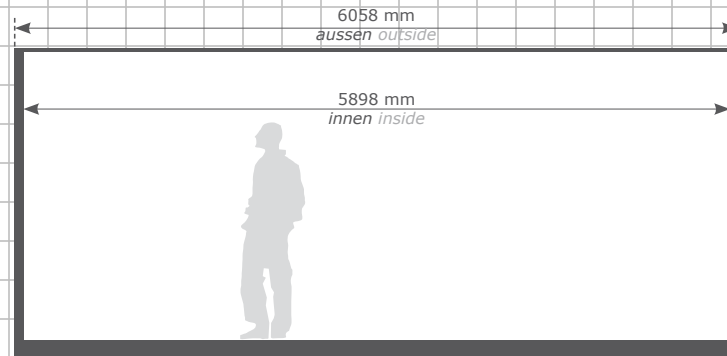

Ansicht vorne links
 Front left view

3D
 Ansicht
 view

Ansicht vorne rechts
 Front right view

Technische Details
 Technical details

mo container

**Container 20''
 standard**

Container 20''
 standard

Zur Übersicht
 To overview

Ansicht vorne links
 Front left view

3D
 Ansicht
 view

Ansicht vorne rechts
 Front right view

Technische Details
 Technical details

mo container

Container 20"
doppel Türen

Container 20"
double doors

Zur Übersicht
 To overview

Ansicht vorne rechts
 Front right view

3D
 Ansicht
 view

Ansicht vorne links
 Front left view

3D
 Ansicht
 view

Technische Details
 Technical details

mo container

**Container 20''
 openside**

Container 20''
 openside