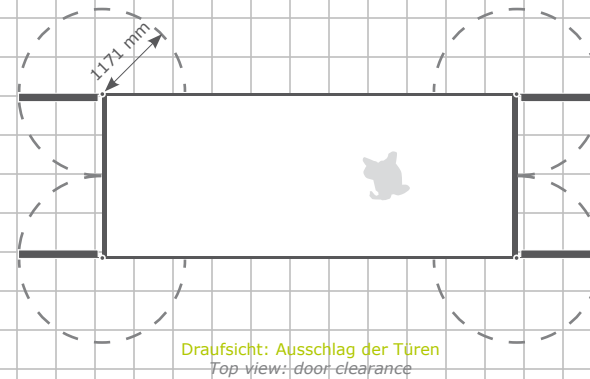

Ansicht vorne links
 Front left view

3D
 Ansicht
 view

Ansicht vorne rechts
 Front right view

Technische Details
 Technical details

mo container

**Container 20''
 standard**

Container 20''
 standard

Zur Übersicht
 To overview

Ansicht vorne links
 Front left view

3D
 Ansicht
 view

Ansicht vorne rechts
 Front right view

Technische Details
 Technical details

mo container

Container 20"
doppel Türen

Container 20"
double doors

Zur Übersicht
 To overview

Ansicht vorne rechts
 Front right view

3D
 Ansicht
 view

Ansicht vorne links
 Front left view

3D
 Ansicht
 view

Technische Details
 Technical details

mo container

**Container 20''
 openside**

Container 20''
 openside