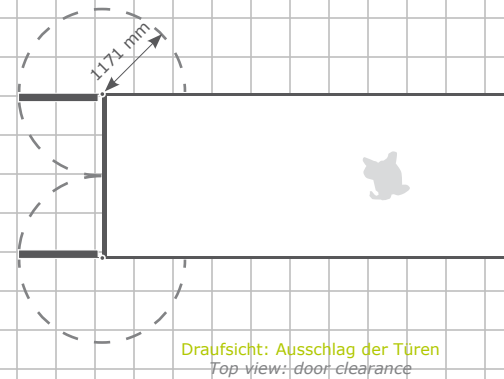

Ansicht vorne links
 Front left view

3D
 Ansicht
 view

Ansicht vorne rechts
 Front right view

Technische Details
 Technical details

mo container

**Container 20''
 standard**

Container 20''
 standard

Zur Übersicht
 To overview

Ansicht vorne links
 Front left view

3D
 Ansicht
 view

Ansicht vorne rechts
 Front right view

Technische Details
 Technical details

mo container

Container 20"
doppel Türen

Container 20"
double doors

Zur Übersicht
 To overview

Ansicht vorne rechts
 Front right view

3D
 Ansicht
 view

Ansicht vorne links
 Front left view

3D
 Ansicht
 view

Technische Details
 Technical details

mo container

**Container 20''
 openside**

Container 20''
 openside