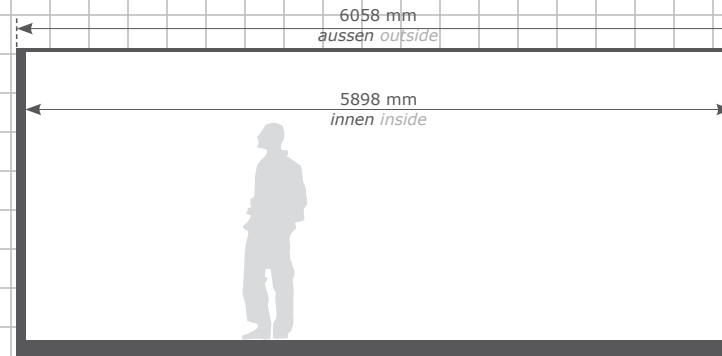

Ansicht vorne links
 Front left view

3D
 Ansicht
 view

Ansicht vorne rechts
 Front right view

Technische Details
 Technical details

mo container

**Container 20''
 standard**

Container 20''
 standard

Zur Übersicht
 To overview

Ansicht vorne links
 Front left view

3D
 Ansicht
 view

Ansicht vorne rechts
 Front right view

Technische Details
 Technical details

mo container

Container 20"
doppel Türen

Container 20"
double doors

Zur Übersicht
 To overview

Ansicht vorne rechts
 Front right view

3D
 Ansicht
 view

Ansicht vorne links
 Front left view

3D
 Ansicht
 view

Technische Details
 Technical details

mo container

**Container 20''
 openside**

Container 20''
 openside