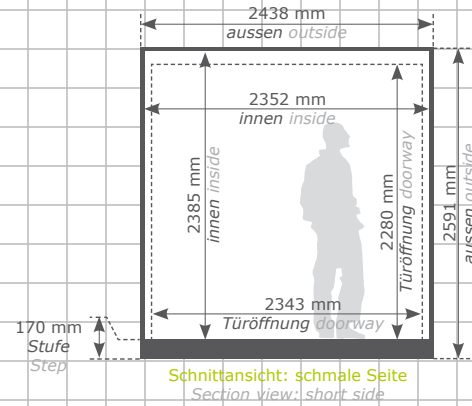

Ansicht vorne links
 Front left view

3D
 Ansicht
 view

Ansicht vorne rechts
 Front right view

Technische Details
 Technical details

mo container

**Container 20''
 standard**

Container 20''
 standard

Zur Übersicht
 To overview

Ansicht vorne links
 Front left view

3D
 Ansicht
 view

Ansicht vorne rechts
 Front right view

Technische Details
 Technical details

mo container

Container 20"
doppel Türen

Container 20"
double doors

Zur Übersicht
 To overview

Ansicht vorne rechts
 Front right view

3D
 Ansicht
 view

Ansicht vorne links
 Front left view

3D
 Ansicht
 view

Technische Details
 Technical details

mo container

**Container 20''
 openside**

Container 20''
 openside