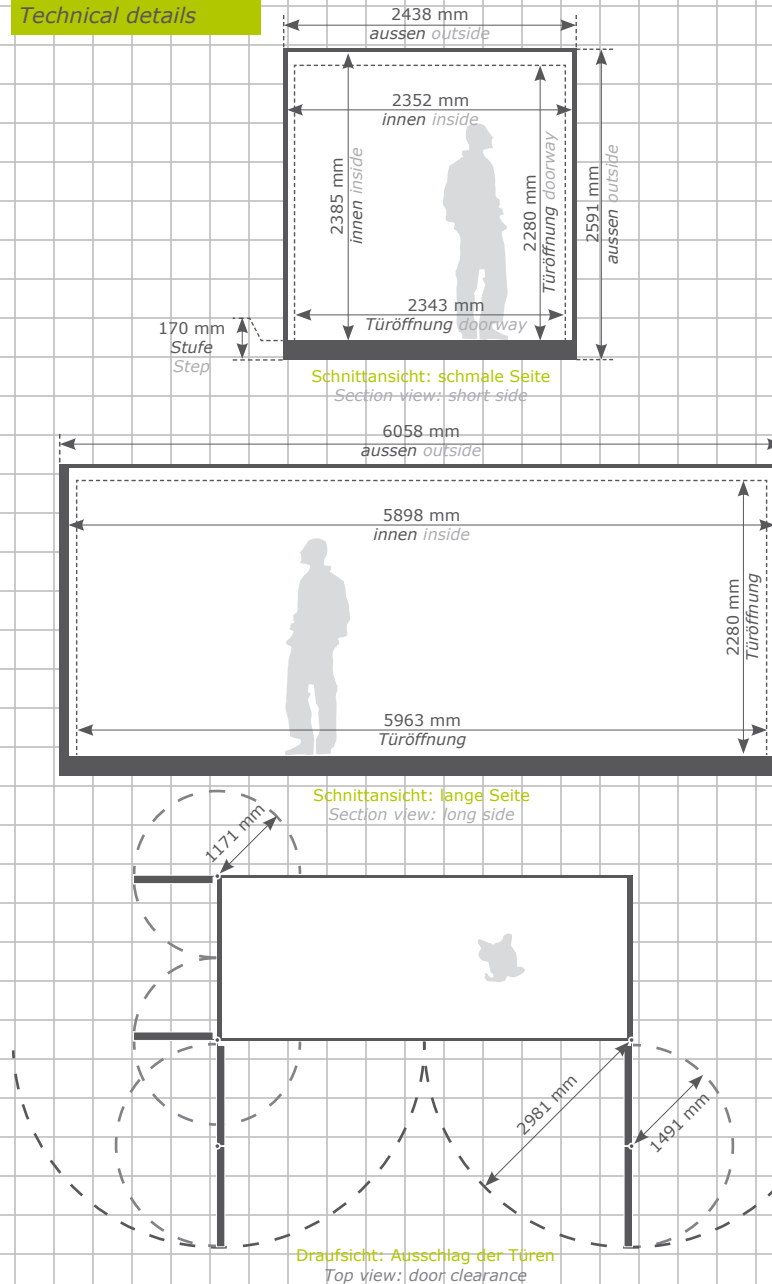

Ansicht vorne links
 Front left view

3D
 Ansicht
 view

Ansicht vorne rechts
 Front right view

Technische Details
 Technical details

mo container

**Container 20''
 standard**

Container 20''
 standard

Zur Übersicht
 To overview

Ansicht vorne links
 Front left view

3D
 Ansicht
 view

Ansicht vorne rechts
 Front right view

Technische Details
 Technical details

mo container

Container 20"
doppel Türen

Container 20"
double doors

Zur Übersicht
 To overview

Ansicht vorne rechts
 Front right view

3D
 Ansicht
 view

Ansicht vorne links
 Front left view

3D
 Ansicht
 view

Technische Details
 Technical details

mo container

**Container 20''
 openside**

Container 20''
 openside