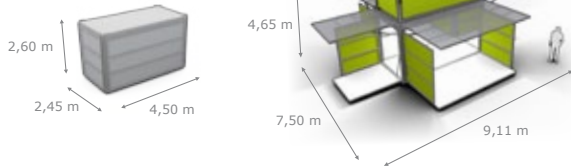

das Modul
the module

flexibler Einsatz
flexible usage

Ein-Mann-Handling
one-person handling

schneller Aufbau
fast set-up

abschließbar
lockable

wetterfest
weatherproof

Doppelt hält mehr: modulbox MAX

Unser leichter Riese kann von einer Person schnell aufgebaut und zu einer, mehreren oder allen Seiten geöffnet werden. Der wandelbare Bau bietet als Bühne, geschlossener Raum oder luftiger Pavillon Platz für einen Konzertflügel, eine Modeshow oder Ecksofagarnitur. Oder was Sie sonst so Großes vor haben.

Size does matter: modulbox MAX

Our lightweight giant can be set up in one hour by one person and can be opened to one, more or all sides. The flexible construction serves as a stage, a closed space or an airy pavilion and offers you enough room for a grand piano, a fashion show or a wrap-around couch suite. Or whatever grand scheme you may have in mind.