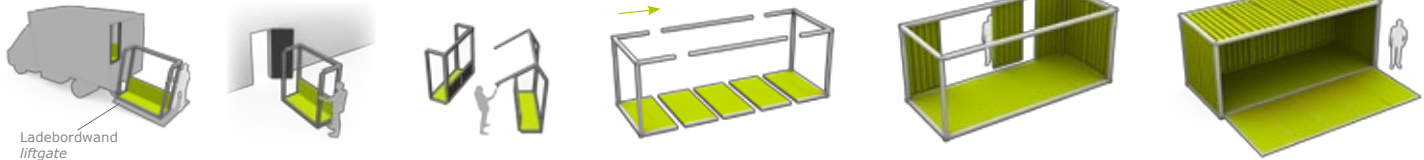

das Modul
the module

Schneller Aufbau
fast set-up

standard Transport
standard transport

mo pop als schlanker, faltbarer Container zum Mitnehmen

Mit 41 qm gestaltbarer Außenwand und 14 qm Innenfläche ist ein 20-Fuß-Container Werbeträger und Ausstellungsraum zugleich. Das mo pop passt als Container in einen Kastenwagen und durch einen normalen Türrahmen. So kann der Container auch im Indoor-Bereich überraschen und die Logistik schön schlank bleiben.

Lean, mean, mo pop: the collapsible container to go

A 20-foot container is a 14 m² space with 41 m² outer wall, so it has tremendous potential as both an advertising and an exhibition space. Even in the shape of a shipping container, the mo pop fits snugly in a van and slips through a normal door. With logistics this lean, this container can create quite a stir virtually everywhere – even indoors.