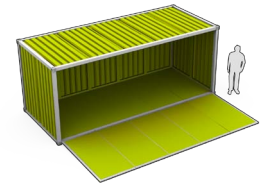

tel : +49 (0)30 9210 557 10
fax: +49 (0)30 9210 557 90
info@mo-systeme.com
www.mo-systeme.com

das Modul
the module

Schneller Aufbau
fast set-up

standard Transport
standard transport

Ladebordwand
liftgate

mo pop als schlanker, faltbarer Container zum Mitnehmen

Mit 41 qm gestaltbarer Außenwand und 14 qm Innenfläche ist ein 20-Fuß-Container Werbeträger und Ausstellungsraum zugleich. Das mo pop passt als Container in einen Kastenwagen und durch einen normalen Türrahmen. So kann der Container auch im Indoor-Bereich überraschen und die Logistik schön schlank bleiben.

Lean, mean, mo pop: the collapsible container to go

A 20-foot container is a 14 m² space with 41 m² outer wall, so it has tremendous potential as both an advertising and an exhibition space. Even in the shape of a shipping container, the mo pop fits snugly in a van and slips through a normal door. With logistics this lean, this container can create quite a stir virtually everywhere – even indoors.