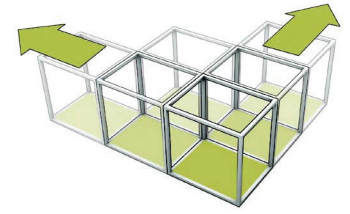

flexible Layouts
extensible layouts

Transportart
transport type