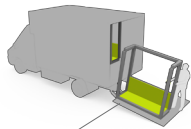

tel : +49 (0)30 9210 557 10
fax: +49 (0)30 9210 557 90
info@mo-systeme.com
www.mo-systeme.com

das Modul
the module

Schneller Aufbau
fast set-up

standard Transport
standard transport

Ladebordwand
liftgate

mo pop als schlanker, faltbarer Container zum Mitnehmen

Mit 41 qm gestaltbarer Außenwand und 14 qm Innenfläche ist ein 20-Fuß-Container Werbeträger und Ausstellungsraum zugleich. Das mo pop passt als Container in einen Kastenwagen und durch einen normalen Türrahmen. So kann der Container auch im Indoor-Bereich überraschen und die Logistik schön schlank bleiben.