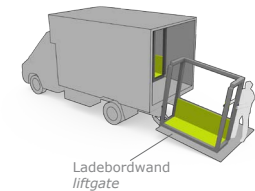

das Modul
the module

20 min Aufbau
20 min set-up

robust und hochwertig
tough and premium

Einhand Bedienung
one man handling

flexible Layouts
extensible layouts

Transportart
transport type

Kompakter Transport und maximal Standgröße