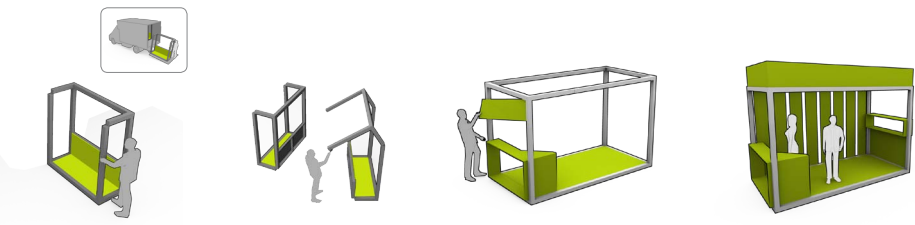

45 min Aufbau
45 min set-up

robust und hochwertig
tough and premium