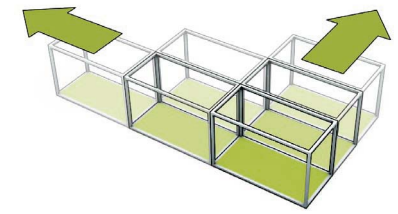

Minimal transport dimension and maximal booth size

Our mo pop fits through a door, is transported by hand and turned into a room in 20 minutes. Reusable and rebrandable, the design is smart, subtle and lets your brand shine. mo pop makes presentations and promotion activities in shopping malls and at conferences easy – as a temporary sales or info point.

das Modul
the module

45 min Aufbau
45 min set-up

robust und hochwertig
tough and premium

flexible Layouts
extensible layouts

Transportart
transport type

mo pop CONTAINER

**modulbox mo systeme
GmbH & Co. KG**
Neumagener Str. 42
D 13088 Berlin

tel : +49 (0)30 9210 557 10
fax: +49 (0)30 9210 557 90
info@mo-systeme.com
www.mo-systeme.com

das Modul
the module

Schneller Aufbau
fast set-up

standard Transport
standard transport

Ladebordwand
liftgate

mo pop als schlanker, faltbarer Container zum Mitnehmen

Mit 41 qm gestaltbarer Außenwand und 14 qm Innenfläche ist ein 20-Fuß-Container Werbeträger und Ausstellungsraum zugleich. Das mo pop passt als Container in einen Kastenwagen und durch einen normalen Türrahmen. So kann der Container auch im Indoor-Bereich überraschen und die Logistik schön schlank bleiben.