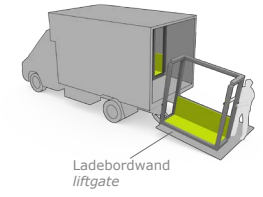

das Modul
the module

45 min Aufbau
45 min set-up

robust und hochwertig
tough and premium

flexible Layouts
extensible layouts

Transportart
transport type