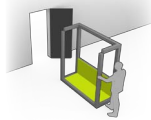

tel : +49 (0)30 9210 557 10
fax: +49 (0)30 9210 557 90
info@mo-systeme.com
www.mo-systeme.com

das Modul
the module

Schneller Aufbau
fast set-up

standard Transport
standard transport

Ladebordwand
liftgate

mo pop als schlanker, faltbarer Container zum Mitnehmen