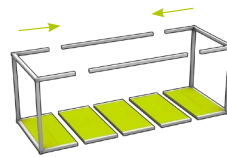

tel : +49 (0)30 9210 557 10
fax: +49 (0)30 9210 557 90
info@mo-systeme.com
www.mo-systeme.com

das Modul
the module

Schneller Aufbau
fast set-up

standard Transport
standard transport

Ladebordwand
liftgate

mo pop als schlanker, faltbarer Container zum Mitnehmen

Mit 41 qm gestaltbarer Außenwand und 14 qm Innenfläche ist ein 20-Fuß-Container Werbeträger und Ausstellungsraum zugleich. Das mo pop passt als Container in einen Kastenwagen und durch einen normalen Türrahmen. So kann der Container auch im Indoor-Bereich überraschen und die Logistik schön schlank bleiben.