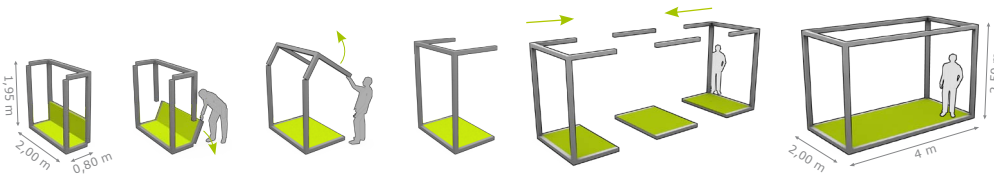

das Modul
the module