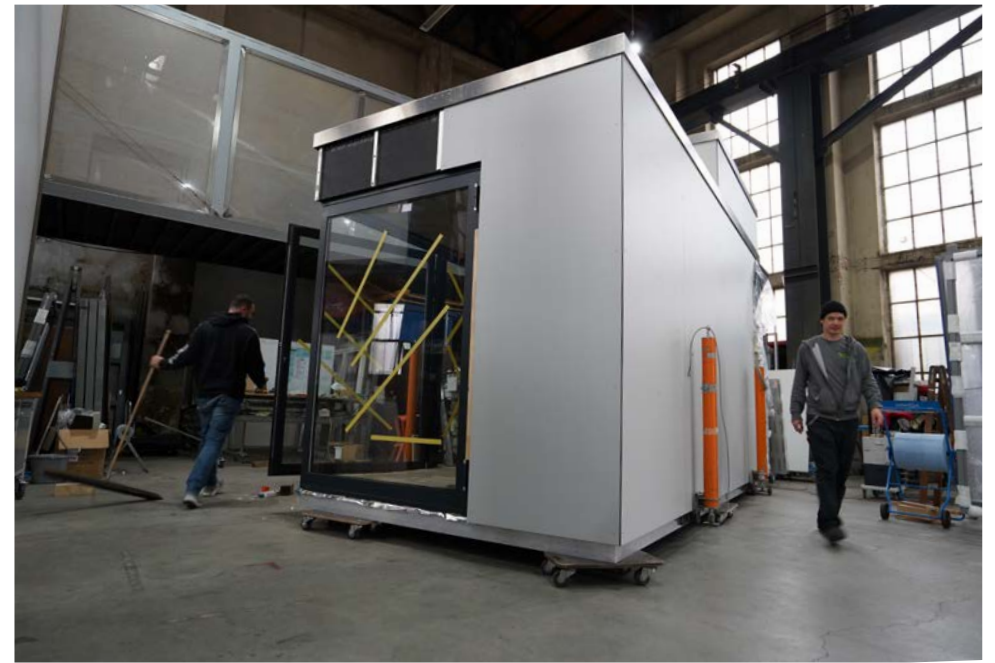

mobile brand architecture

POP UP  
ROADSHOW  
REAL GREEN

Freeride  
Zone

ICOU 300307 0  
22G1  
ilc  
70

Luftrettung HR

Z153  
561

mot